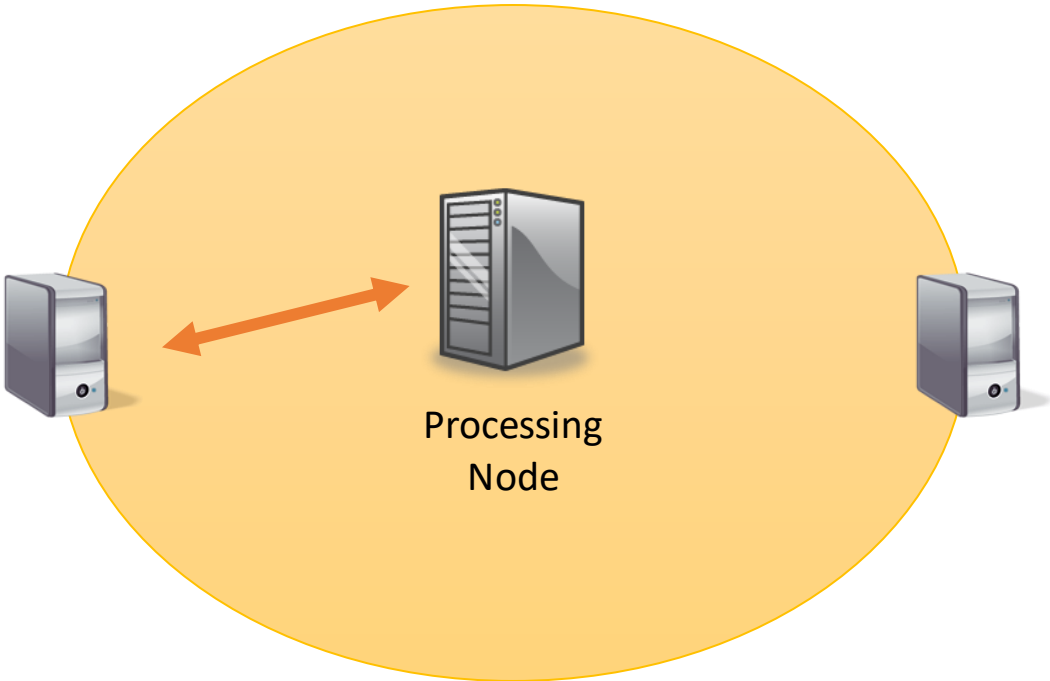

# Estendendo o middleware SDDL para permitir a execução de aplicações transmidiáticas

Eduardo Cruz Araújo

[edcaraujo@telemidia.puc-rio.br](mailto:edcaraujo@telemidia.puc-rio.br)

INF2541 – Prof. Markus Endler

Informações do veículo  
Placa: HZ2-5555  
Documento: 8585655  
Modelo:  
Ano: 2000  
Capacidade: 48

Status do veículo  
Inspeccionado nas últimas 48 horas  
Inspeccionar Acompanhar inspeção

Informações do trajeto  
Motorista: Floyd Warshall  
Habilitação: 554782  
Passageiros: 30  
Ponto de partida: 0