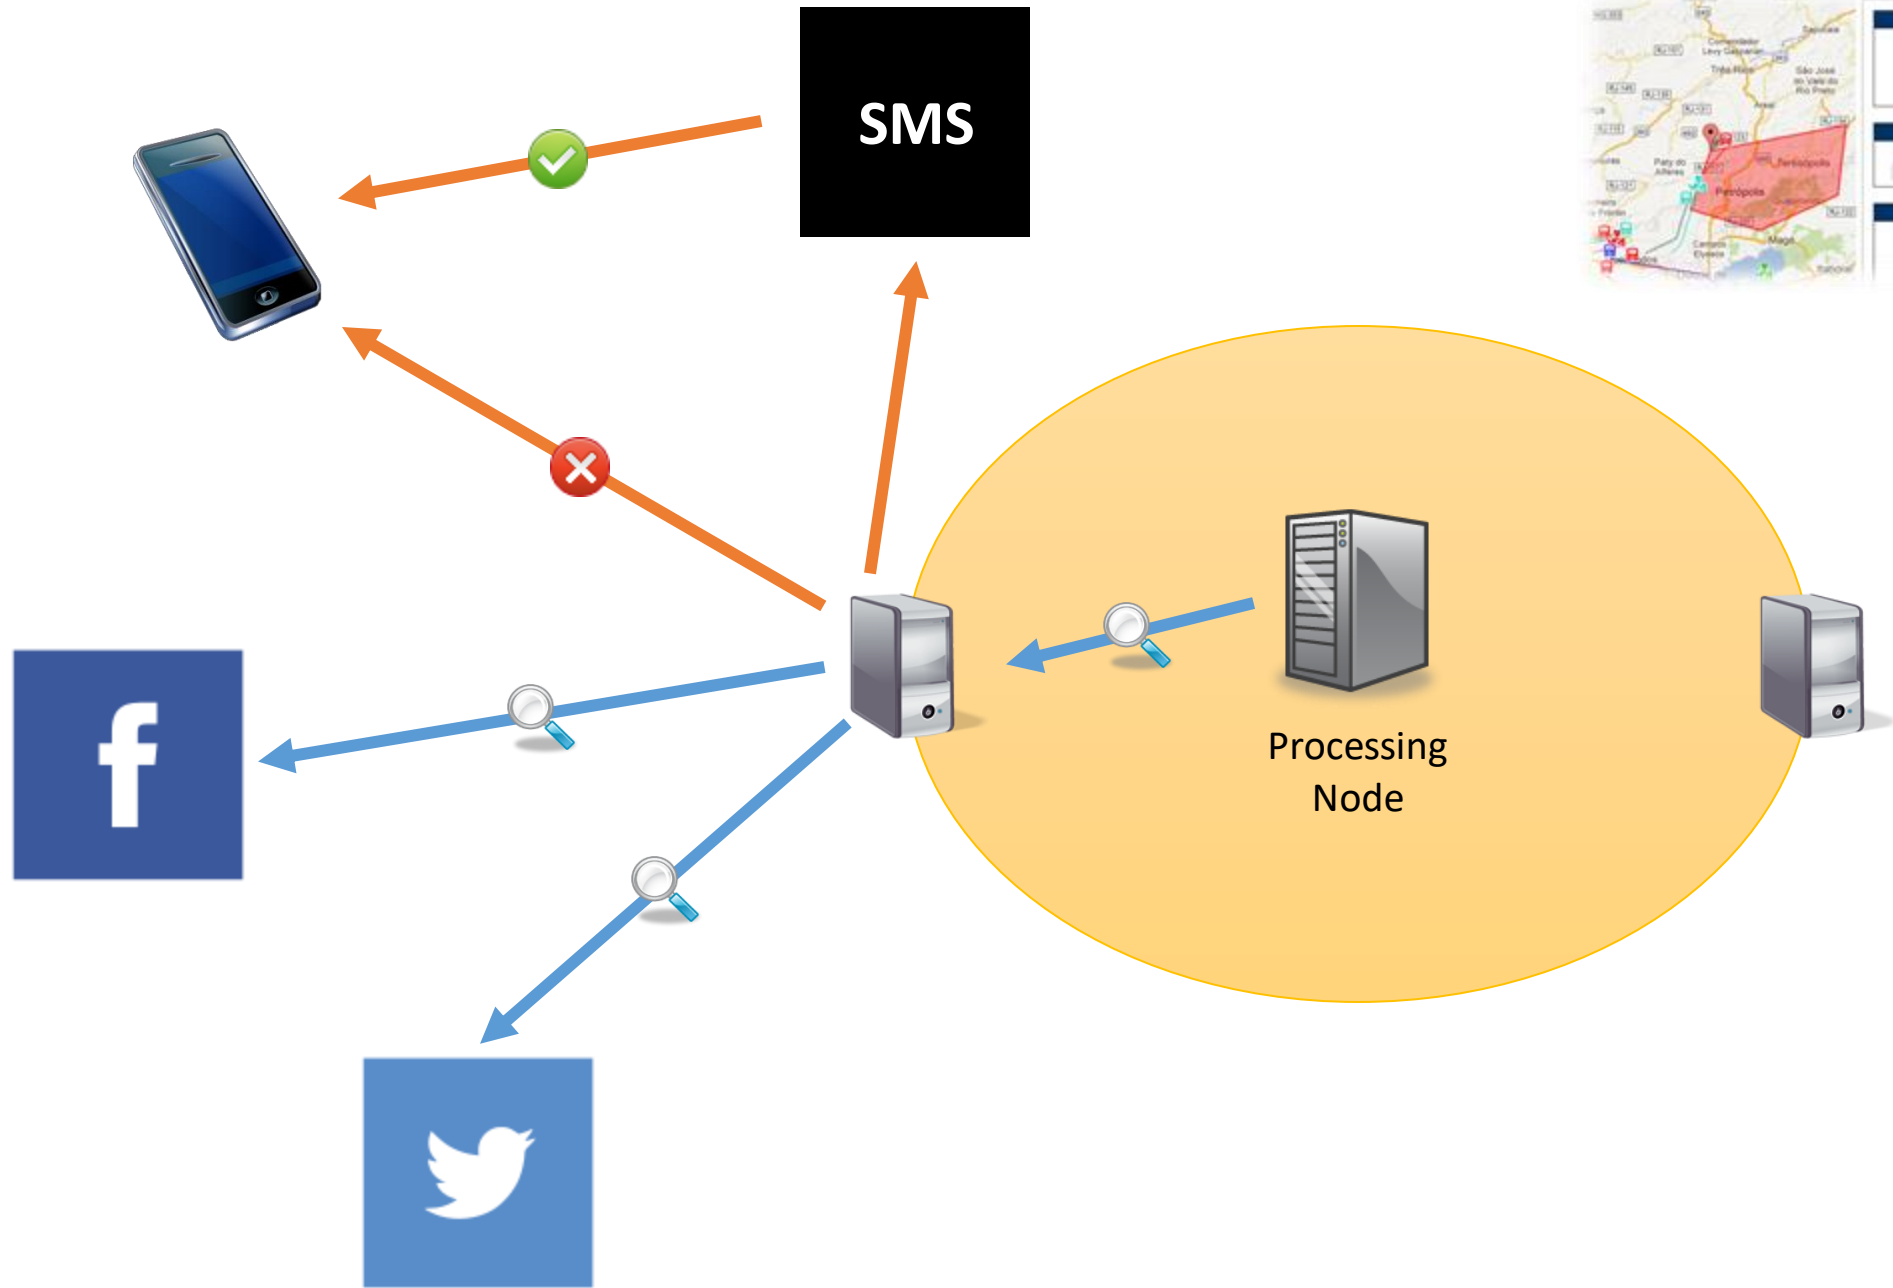

# Estendendo o middleware SDDL para permitir a execução de aplicações transmidiáticas

Eduardo Cruz Araújo

[edcaraujo@telemidia.puc-rio.br](mailto:edcaraujo@telemidia.puc-rio.br)

INF2541 – Prof. Markus Endler

Informações do veículo  
Placa: HZ2-5555  
Documento: 8585655  
Modelo:  
Ano: 2000  
Capacidade: 48

Status do veículo  
Inspeccionado nas últimas 48 horas  
Inspeccionar Acompanhar inspeção

Informações do trajeto  
Motorista: Floyd Warshall  
Habilitação: 554782  
Passageiros: 30  
Ponto de partida: 0